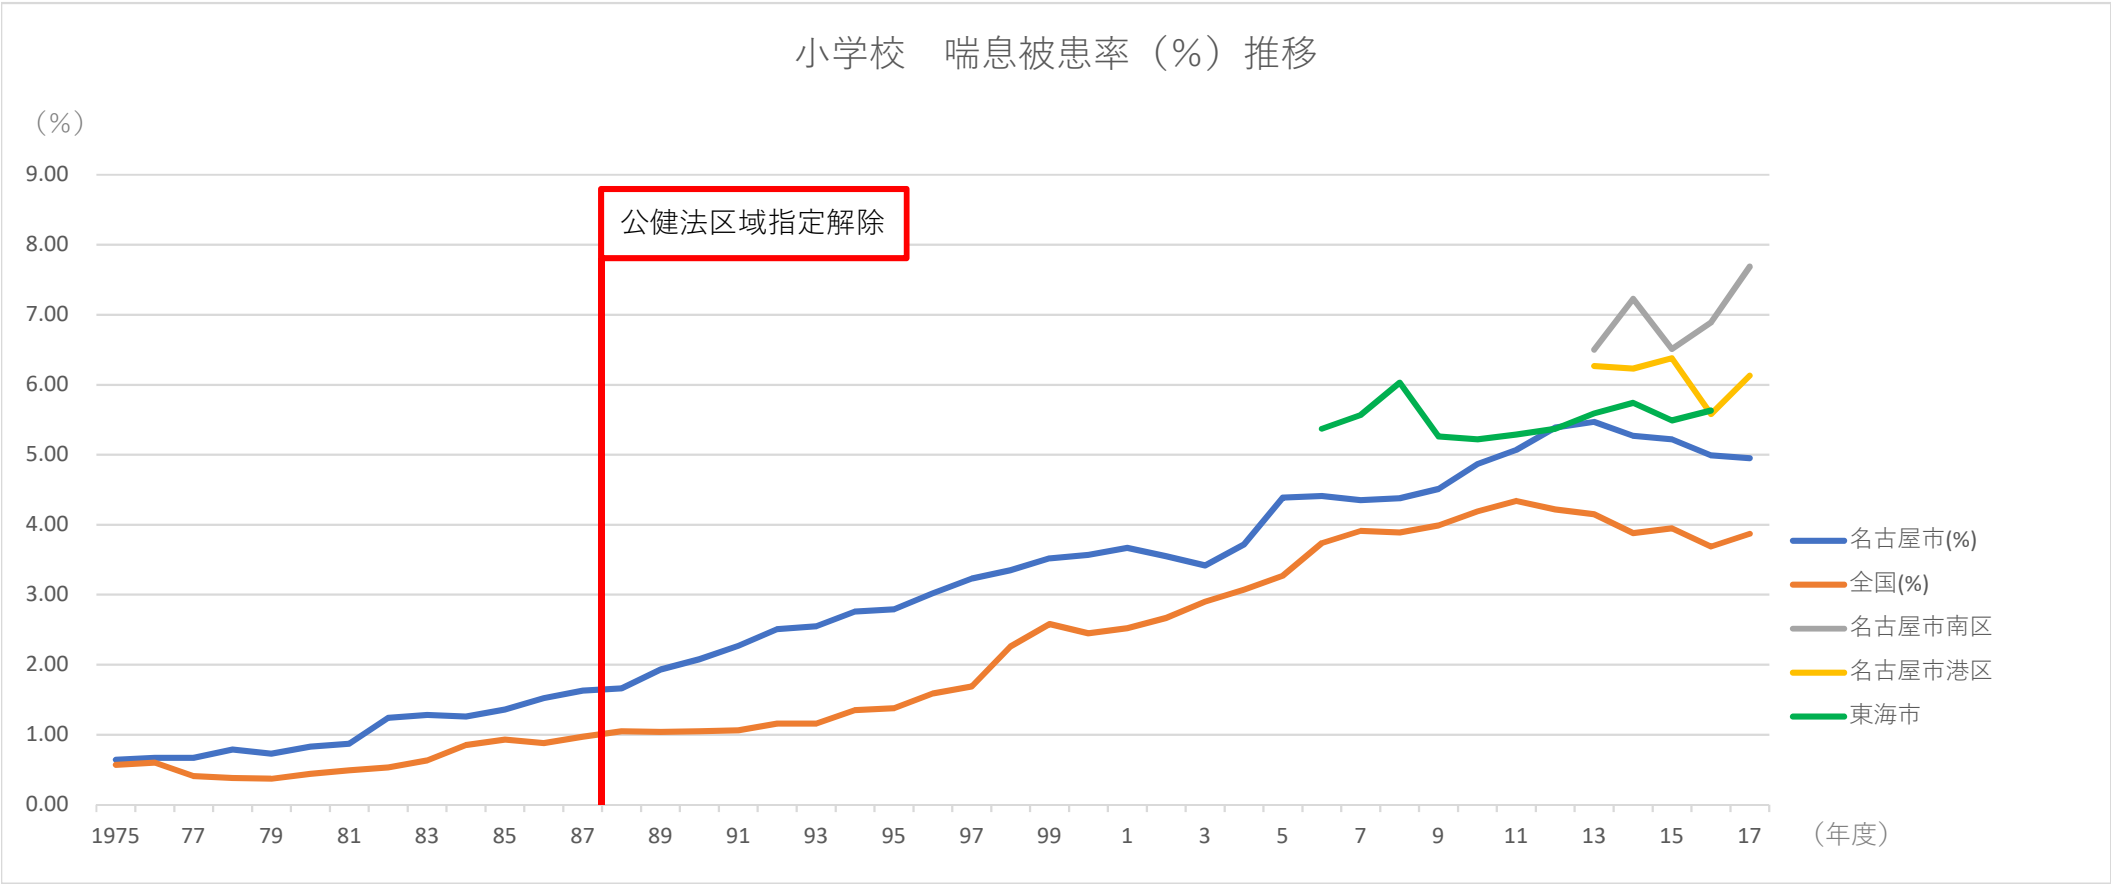

小学校 喘息被患率（％）推移

出典：文部科学省「学校保健統計調査」に基づく名古屋市作成資料より武田良介事務所作成

中学校 喘息被患率 (%) の推移